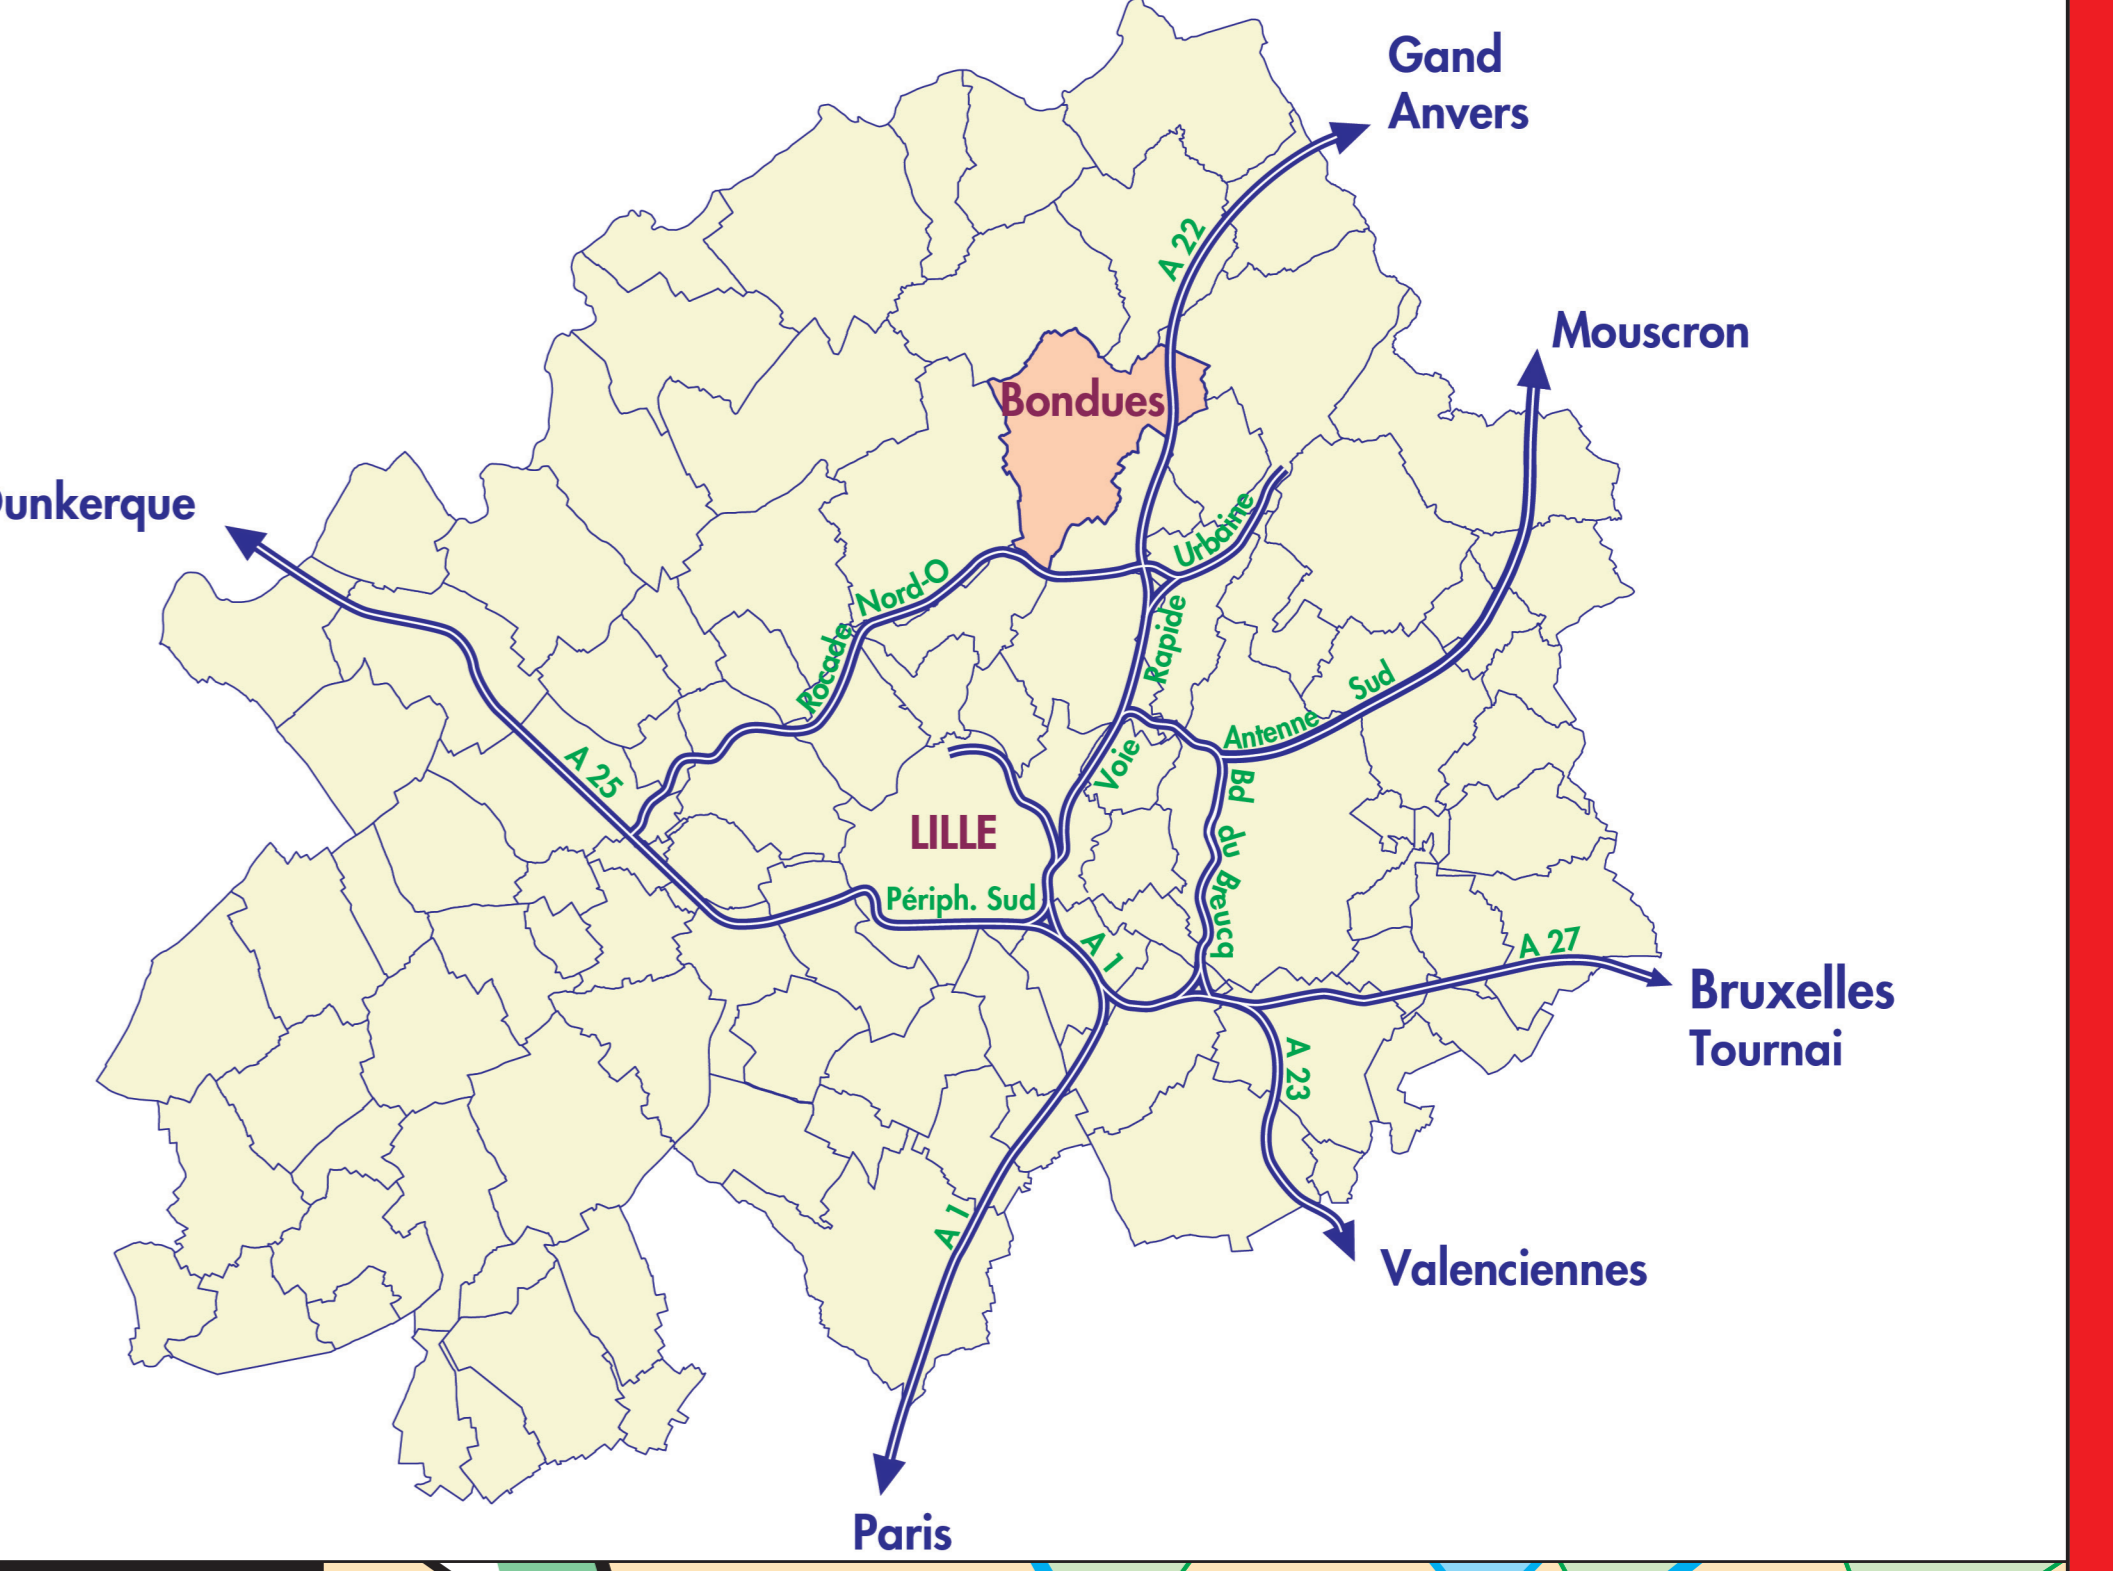

BONDUES

CE SYMBOLE VOUS SITUE SUR LE PLAN

METROPOLE EUROPEENNE DE LILLE
Direction Espaces publics et Voirie
Service Gestion des Equipements de la Route

Echelle 1/5 000

CARTOGRAPHIC

Reproduction : Cartograph - 2022 metropole de Lille
Sources : IGN 1000 (IGN 2020), IGN DATA (MEL 2020)
Ficheur : 16/03/2023 10:00 - Equipements routes - Edition Mars 2023