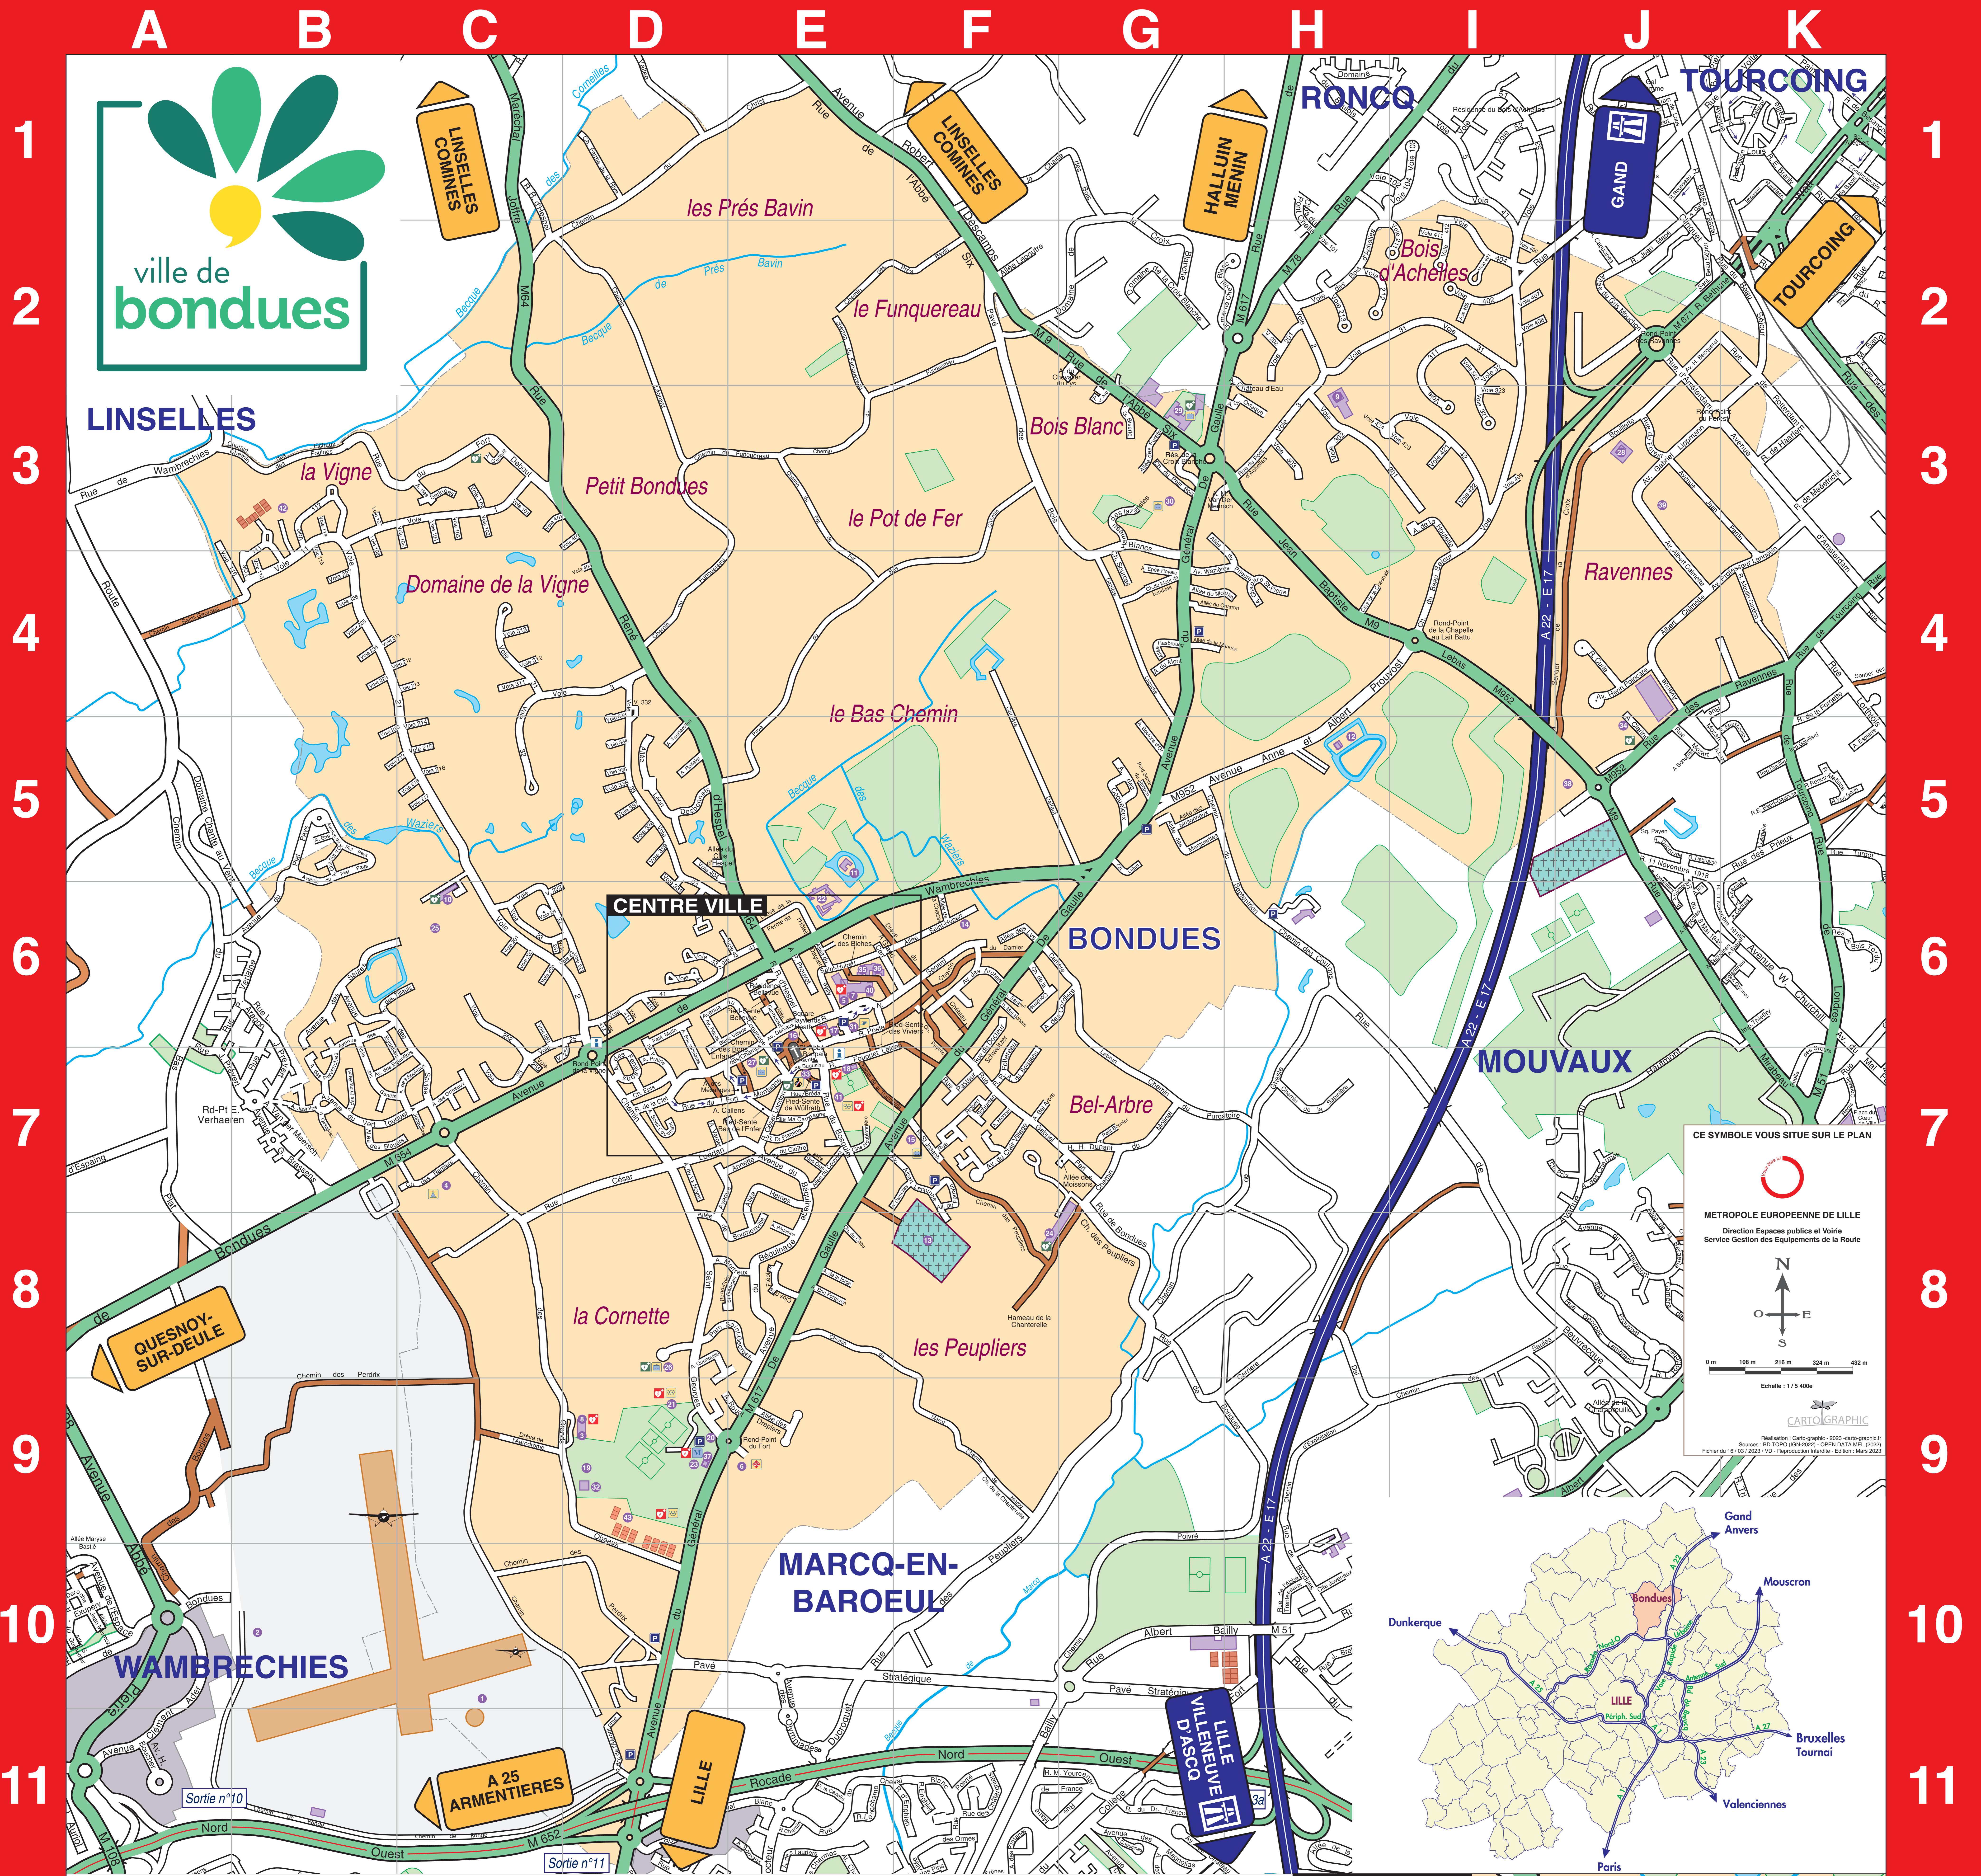

BONDUES

CE SYMBOLE VOUS SITUE SUR LE PLAN

METROPOLE EUROPEENNE DE LILLE
Direction Espaces publics et Voirie
Service Gestion des Equipements de la Route

Echelle 1/5 000

CARTOGRAPHIC

Reproduction : Cartograph - 2022 metropole de Lille
Sources : IGN 1000 (IGN 2020), IGN DATA (MEL 2020)
Ficheur : 16/03/2023 10:00 - Equipements routes - Edition Mars 2023